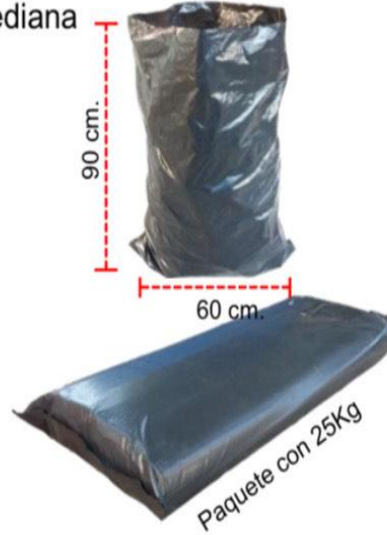

### BOLSAS PARA BASURA

Bolsa negra **90 x 120cm** bulto c/ 25Kg

Grande

Bolsa negra **60 x 90cm** bulto c/ 25Kg

Mediana

Bolsa negra **90x120cm**  
paq. c/1Kg

Bolsa negra **60x90cm**  
paq. c/1Kg

Bolsa chica **60x60cm**  
rollo c/125 bolsas

Bolsa negra **1.00 x 1.20 mt**  
caja c/ 250 bolsas

Bolsa grande para  
contenedores de basura

Bolsa chica **60 x 60cm**  
caja c/ 1000 bolsas

Bolsa chica para cesto  
de escritorio y baño.